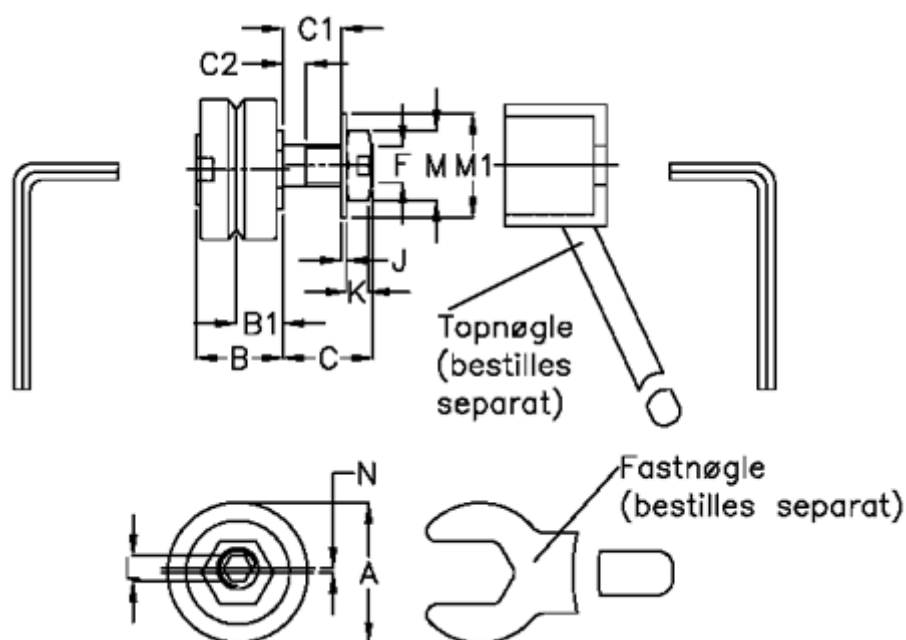

Varenummer: 057153201302
 Beskrivelse: HEPCO GV3 leje LJ 13 E
 Standart m. lang aksel

Mål

a = 12.7	K = 2.2
B = 10.1	M = 7
B1 = 5.47	M1 = 9
C = 5.8	O = 4
C1 = 3.0	P = 7
C2 = 2.2	vægt kg/1000 = 0.008
F = M4 x 0,5	
J = 0.80	